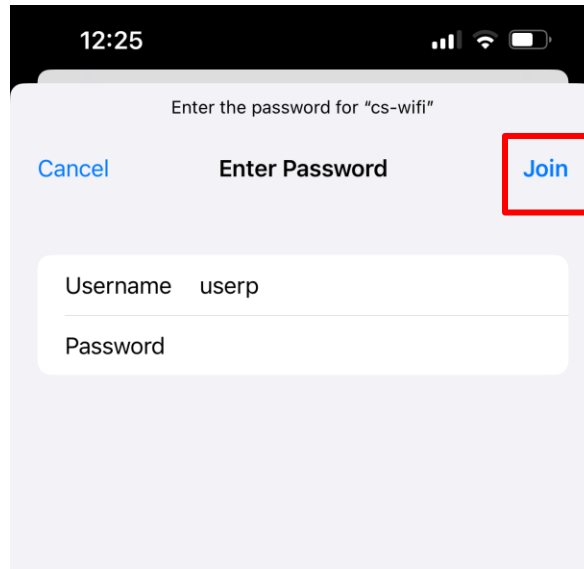

Διαμόρφωση Πελάτη

1° Βήμα :

Απο τις Ρυθμίσεις επιλέξτε Wifi και κάντε κλικ για να συνδεθείτε στο cs-wifi.

2° Βήμα:

Από το παράθυρο που θα εμφανιστεί συμπληρώστε το username και το password σας. Ακολούθως πατήστε **Join**.

3° Βήμα:

Σε αυτό το στάδιο θα εμφανιστεί το επόμενο παράθυρο το οποίο ζητά να γίνει αποδοχή του certificate του radius server. Πατήστε **Trust** και θα συνδεθείτε στο cs-wifi.