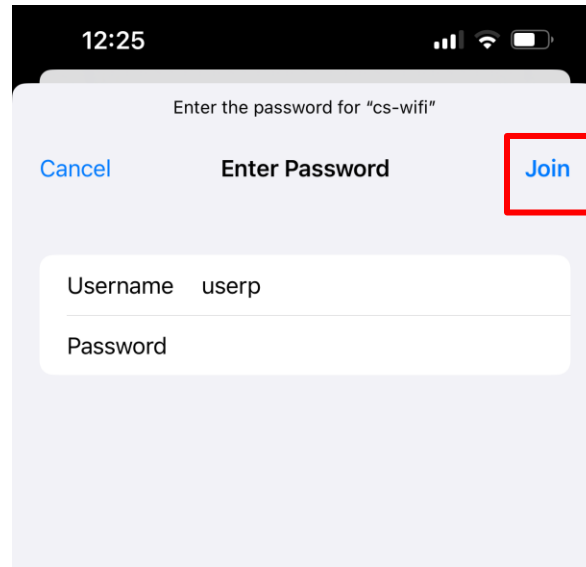

Διαμόρφωση Πελάτη

1° Βήμα :

Απο τις Ρυθμίσεις επιλέξτε Wifi και κάντε κλικ για να συνδεθείτε στο cs-wifi.

2° Βήμα:

Από το παράθυρο που θα εμφανιστεί συμπληρώστε το username και το password σας. Ακολούθως πατήστε **Join**.

3° Βήμα:

Σε αυτό το στάδιο θα εμφανιστεί το επόμενο παράθυρο το οποίο ζητά να γίνει αποδοχή του certificate του radius server. Πατήστε **Trust** και θα συνδεθείτε στο cs-wifi.