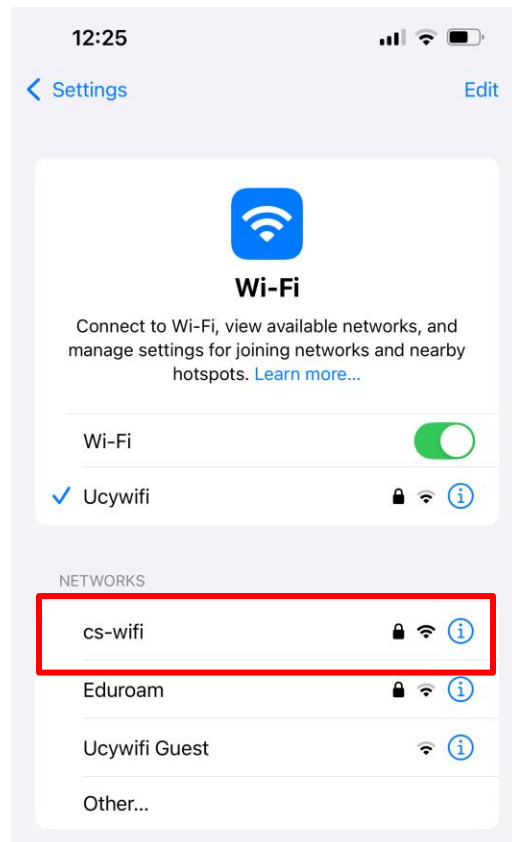

Διαμόρφωση Πελάτη

1° Βήμα :

Απο τις Ρυθμίσεις επιλέξτε Wifi και κάντε κλικ για να συνδεθείτε στο cs-wifi.