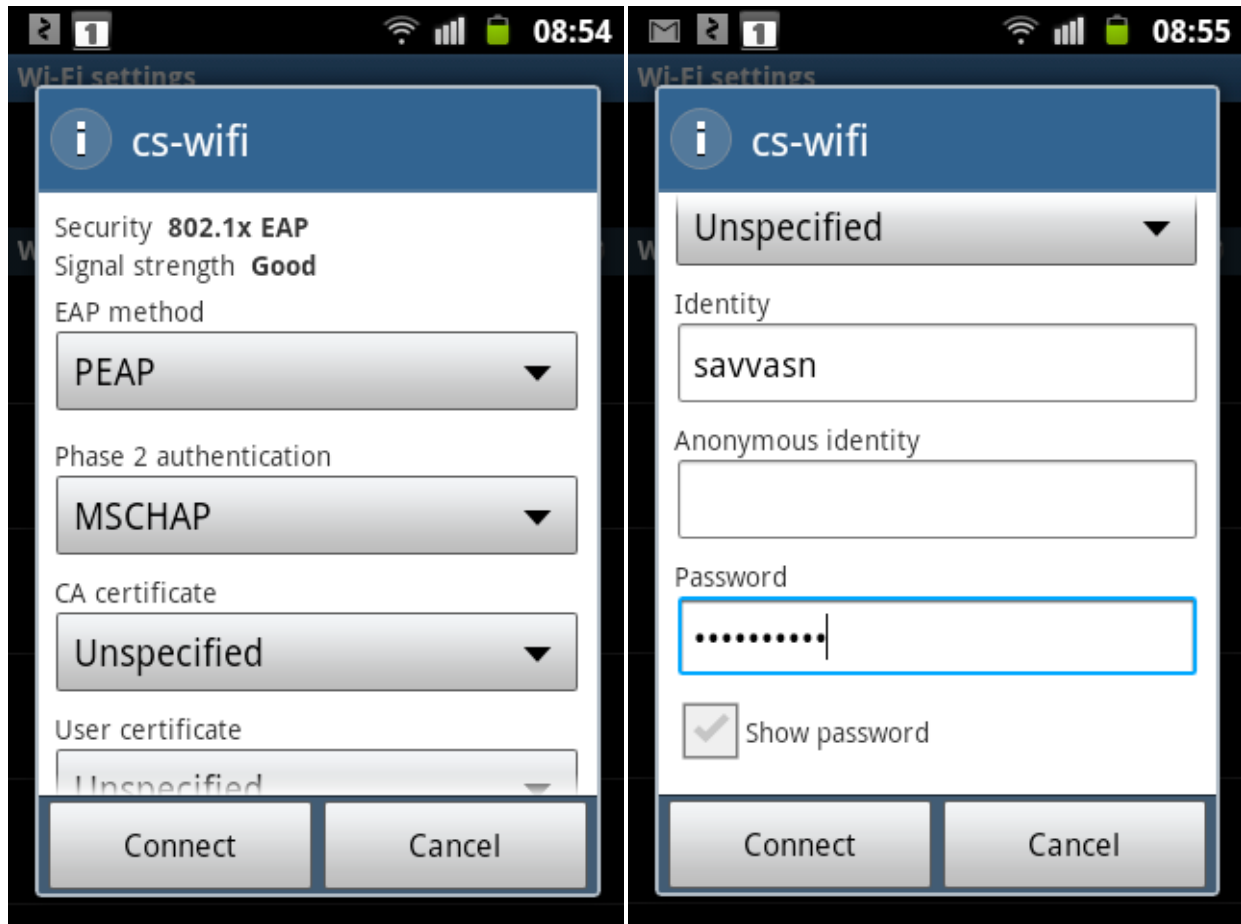

Γενικά	2
Διαμόρφωση Πελάτη	3
1ο Βήμα :	3
2ο Βήμα:	3

Οδηγός Σύνδεσης στο Ασύρματο Δίκτυο cs-wifi του Τμήματος Πληροφορικής του Πανεπιστημίου Κύπρου για android

Γενικά

Η υπηρεσία ασύρματης πρόσβασης δικτύου cs-wifi επιτρέπει σύνδεση στο δίκτυο του Τμήματος Πληροφορικής και ευρύτερα στο διαδίκτυο και είναι διαθέσιμη προς χρήση από όλα τα μέλη του Τμήματος Πληροφορικής του Πανεπιστημίου Κύπρου κατέχουν όνομα χρήστη (username) του Τμήματος Πληροφορικής (ακαδημαϊκό και διοικητικό προσωπικό, επισκέπτες ακαδημαϊκούς, εξωτερικούς συνεργάτες και ερευνητές, φοιτητές του Τμήματος).

Η σύνδεση στο ασύρματο δίκτυο cs-wifi προϋποθέτει κατοχή συσκευής συμβατής με το πρωτόκολλο ασφαλείας WPA/WPA2 Enterprise. Οι υποστηριζόμενες συσκευές στις οποίες έχει δοκιμαστεί η υπηρεσία και οι σχετικοί οδηγοί χρήσης για κάθε συσκευή βρίσκονται αναρτημένα στην ιστοσελίδα: http://its.cs.ucy.ac.cy/index.php?option=com_content&task=view&id=36&Itemid=67

Η διαδικασία επεξεργασίας των αναβαθμισμένων ιδιοτήτων δικτύου (advanced settings configuration) η οποία περιγράφεται στον παρών οδηγό, δεν χρειάζεται να επαναληφθεί στον ίδιο υπολογιστή όταν θα επιχειρήσετε ξανά σύνδεση στο ασύρματο δίκτυο δεδομένων cs-wifi.

ΣΗΜΕΙΩΣΗ: Θα πρέπει να χρησιμοποιηθεί ο κωδικός που χρησιμοποιείται για σύνδεση στο AD (Windows) του Τμήματος.

Διαμόρφωση Πελάτη

1^ο Βήμα :

Κάντε κλικ για να συνδεθείτε στο **cs-wifi**

Στο παράθυρο που θα εμφανιστεί συμπληρώστε τη φόρμα όπως φαίνεται στις δύο εικόνες που ακολουθούν